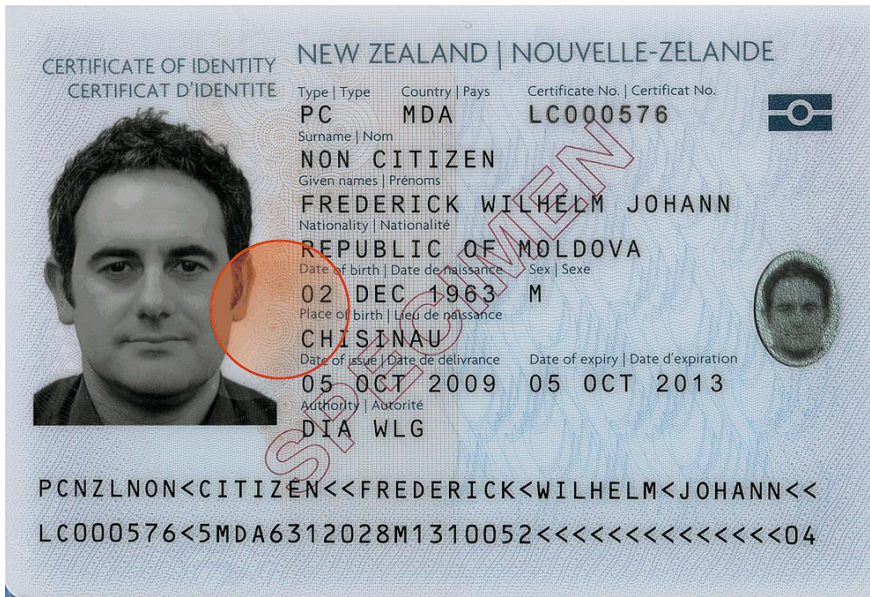

საზომი შკალა:

ხაზოვანი მასშტაბი, მმ - 0 – 10

ხაზოვანი მასშტაბის დაყოფა, მმ - 0,1

კუთხის მასშტაბი - 0-90°

მასშტაბის კუთხოვანი დაყოფა - 1 °

რადიალური დაყოფა, მმ - 1

მითითების ხაზების სიგანე, მმ - 0,01; 0,02; 0,03